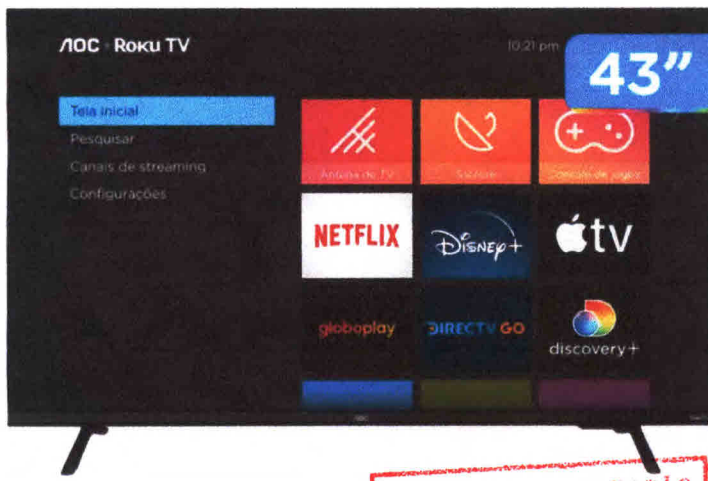

[Nossas lojas](#)
[Tenha sua loja](#)
[Regulamentos](#)
[Acessibilidade](#)
[Segurança & Privacidade](#)
[Atendimento](#)
[Compre pelo tel: 0800 773 3838](#)
[Meus pedidos](#)

Bem-vindo :)
Entre ou cadastre-se
Ofertas para
Squarema - 28991-311
Meu coração
Cartão Magalu

[Todos os departamentos](#)
[Ofertas do Dia](#)
[Celulares](#)
[Móveis](#)
[Eletrodomésticos](#)
[TV e Vídeo](#)
[Informática](#)
[Saldão](#)
[Baixe o SuperApp](#)
[Cartão Magalu](#)

magalu > Televisão > TV Full HD > Smart TV > Smart TV 43" Full HD D-LED AOC 43S5135/78G - VA Wi-Fi 3 HDMI 1 USB

Smart TV 43" Full HD D-LED AOC 43S5135/78G - VA Wi-Fi 3 HDMI 1 USB

Código 232857700 | [Ver descrição completa](#) | AOC

+ 4

magalu indica ✓

★★★★★ 4.7 (271) [Avaliar produto](#)

Vendido e entregue por **magalu**

~~R$ 1.999,90~~
R$ 1.597,06 no Pix
(6% de desconto)

ou R$ 1.699,00 em 10x de R$ 169,90 sem juros

Cartão de crédito sem juros **R$ 1.699,00**
10x R$ 169,90

- **COMPRAR AGORA**
- **ADICIONAR À SACOLA**
- **RETIRAR NA LOJA**

SAQUAREMA, RJ - 28991-311 [alterar](#)

Receba em até 2 dias úteis Após o pagamento confirmado **Frete Grátis**

Retire na loja em 2 horas Após aprovação da compra, verifique o horário de funcionamento da loja **Frete Grátis**

Os prazos de entrega começam a contar a partir da confirmação de pagamento e podem variar para mais de uma unidade de um mesmo produto.

magalu indica ✓

Magalu Indica

é entrega rápida, menor preço e melhores lojistas pra você.

✓

Magalu Garante

a sua compra, do pedido à entrega.

↺

Devolução Gratuita

em até 7 dias depois de receber o produto.

Seleção especial do Magalu pra você

Patrocinadas

2022 Smart TV LG 50" 4K NanoCell 50NANO75 Inteligência Artificial ThinQ Smart Magic Google Alexa

R$ 2.599,00 no Pix
ou R$ 2.599,00 em 10x de R$ 259,90 sem juros

magalu indica ✓

2022 Smart TV LG 55" 4K UHD 55UQ8050 WiFi Bluetooth HDR Inteligência Artificial ThinQ Smart Magic Google Alexa

★★★★★
R$ 2.699,00 no Pix
ou R$ 2.699,00 em 10x de R$ 269,90 sem juros

magalu indica ✓

COTAÇÃO DE PREÇO

IDPI - PROCESSO DE PRESTAÇÃO

Smart TV 43" Full HD D-LED AOC 43S513... **R$ 1.597,06** no Pix
ou 10x de R$ 169,90 no cartão

MES: agosto 2023

Descrição Completa

Avaliação dos Clientes

Formas de Pagamento